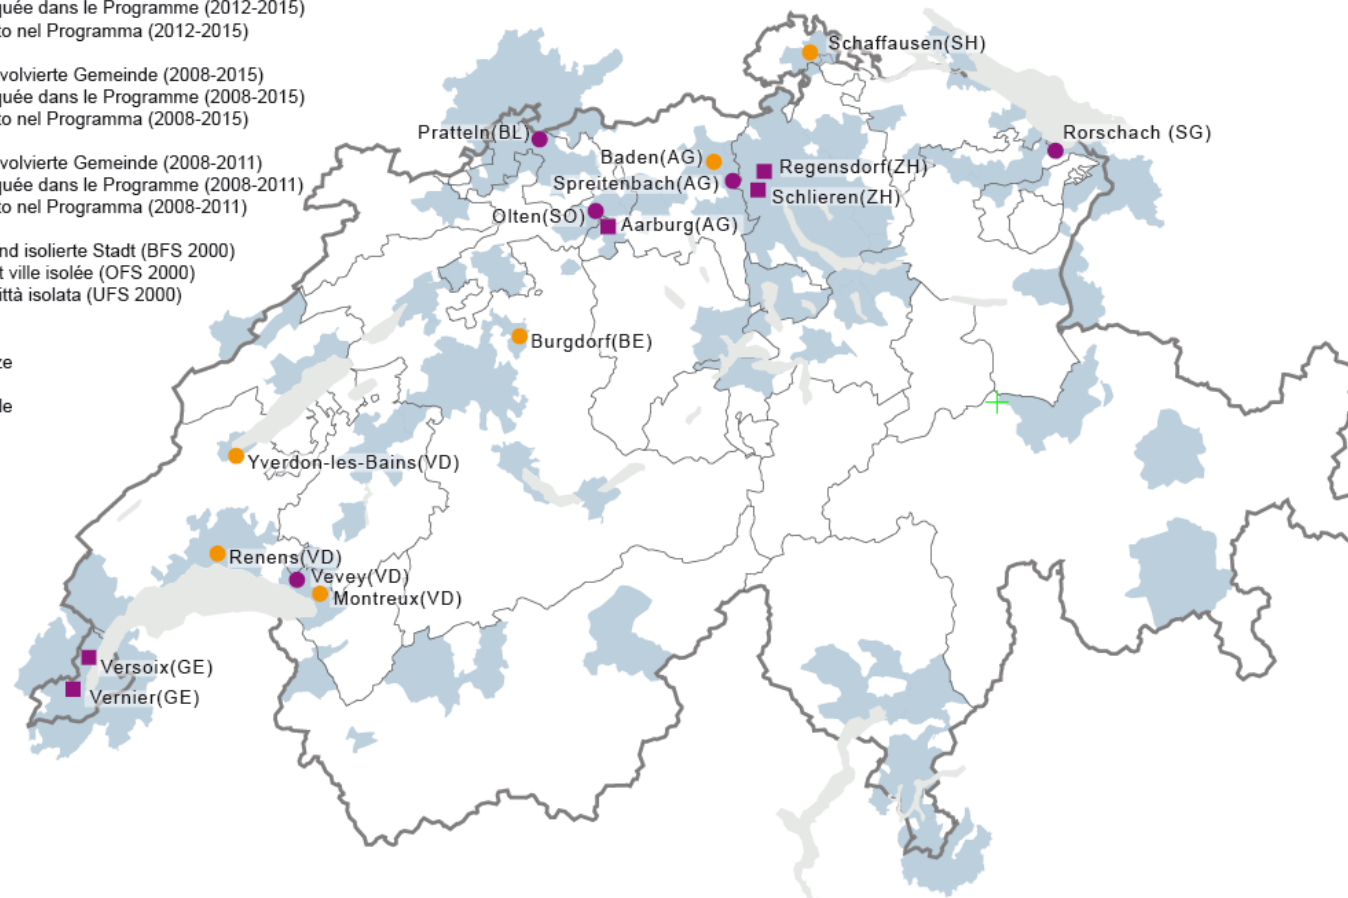

Schweizerische Eidgenossenschaft
Confédération suisse
Confederazione Svizzera
Confederaziun svizra

Bundesamt für Raumentwicklung ARE
Bundesamt für Migration BFM
Bundesamt für Wohnungswesen BWO
Fachstelle für Rassismusbekämpfung FRB
Eidgenössische Kommission für Migrationsfragen EKM

Programm Projets urbains – Gesellschaftliche Integration in Wohngebieten (2008 – 2015) *Programme Projets urbains – Intégration sociale dans des zones d'habitation (2008 – 2015)*

Interdépartementales Programme Projets urbains Programme interdépartemental Projets urbains Programma interdipartimentale Progetti urbani

- Ins Programm involvierte Gemeinde (2012-2015)
Commune impliquée dans le Programme (2012-2015)
Comune implicato nel Programma (2012-2015)
- Ins Programm involvierte Gemeinde (2008-2015)
Commune impliquée dans le Programme (2008-2015)
Comune implicato nel Programma (2008-2015)
- Ins Programm involvierte Gemeinde (2008-2011)
Commune impliquée dans le Programme (2008-2011)
Comune implicato nel Programma (2008-2011)
- Agglomération und isolierte Stadt (BFS 2000)
Agglomération et ville isolée (OFS 2000)
Agglomerato e città isolata (UFS 2000)
- Kantonale Grenze
Limite cantonale
Confine cantonale