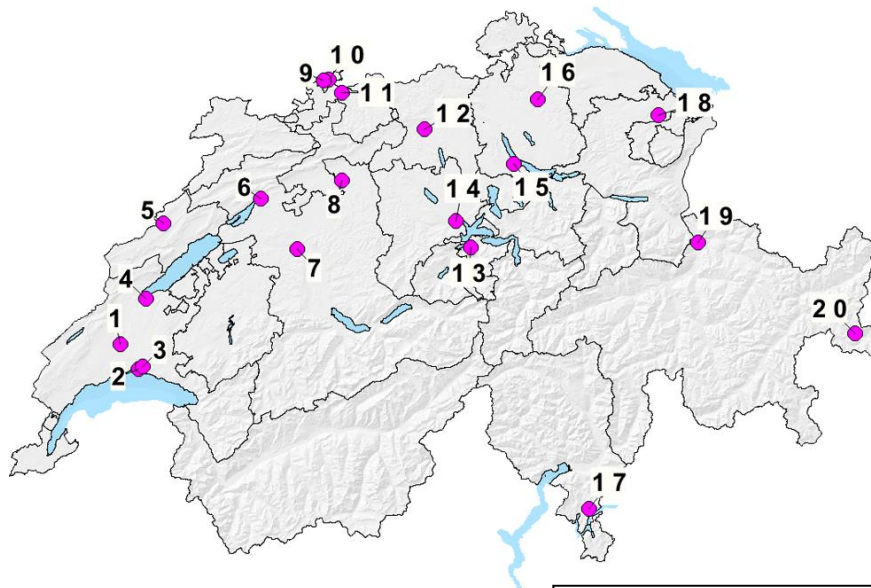

Programme d'encouragement pour le développement durable

Projets soutenus dans le cadre de l'appel à projet sur le thème des quartiers durables

*Commune avec démarche de développement durable

N°	Nom du projet	Commune / Canton	Personne de contact
1	Quelle vision participative des futures centralités ?	Penthalaz / VD	I. Hautier, Syndique / S. Nussbaum, Secrétaire, Commune de Penthalaz
2	Projet "Sévelin demain"	Lausanne* / VD	Yves Bonard, Chef de projet, Service d'urbanisme, Ville de Lausanne
3	Gouvernance participative au Vallon	Lausanne* / VD	Andrea Faucherre, Cheffe de projet / Sociologue, Service logement et gérances, Ville de Lausanne
4	K-rtiers Villette et Sous-Bois	Yverdon-les-Bains* / VD	Jérémie Duciel, Travailleur social de proximité, Service Jeunesse et Cohésion sociale (JECOS), Ville d'Yverdon-les-Bains
5	Ecologie industrielle et territoriale, secteur des Saignols	Le Locle / NE	Jean-Marie Cramatte, Architecte-urbaniste communal, Ville du Locle
6	Projet pour un quartier de Madretsch durable	Bienne* / BE	Julien Steiner, Vice-chancelier, Ville de Bienne
7	Zwischennutzung Alte Feuerwehr Viktoria	Bern / BE	Joëlle Dinichert, Vorstandsmitglied, Verein Alte Feuerwehr Viktoria
8	Generationenhaus KREUZ	Herzogenbuchsee / BE	Birgit Thorenz, Geschäftsleitung / Projektgruppe KREUZ Herzogenbuchsee
9	Öffentlicher Raum für öffentliches Leben	Basel-Stadt* / BS	Manuela Studer, Projektleiterin, Planungsamt Basel-Stadt
10	Quartierarbeit Hirzbrunnen	Basel-Stadt* / BS	Nicole Tschäppät, Mitarbeiterin in Ausbildung, Stadtteilsekretariat, Kleinbasel
11	Neugestaltung Wohnumfeld Muttenzerstrasse	Pratteln / BL	Nico Scholer, Koordination Quartierentwicklung, Gemeinde Pratteln
12	Jede Zelle zählt-Solarenergie macht Schule	Hunzenschwil / AG	Franziska Meier, Standortverantwortliche Hunzenschwil Kreisschule Lotten + Verein myblueplanet
13	Projekt "Steimätteli"	Stans / NW	Hanspeter Odermatt, Nachbar / Architekt, IG-Steimättli
14	Neue Ansätze der Zusammenarbeit mit LiegenschaftseigentümerInnen	Luzern* / LU	Thomas Glatthard, Geschäftsführer BaBeL, Stadt Luzern und Verein BaBeL
15	Quartiermobil	Horgen* / ZH	Roland Pfenninger, Abteilungsleiter Kind / Jugend / Familie, Gemeindeverwaltung Horgen
16	Waldrandkonzept Breiti	Winterthur* / ZH	Marc Weiss, Projektleiter, Forstbetrieb, Stadt Winterthur
17	Verso delle realtà di quartieri più sostenibili	Lugano* / TI	Sabrina Antorini Massa, Capoufficio, Dicastero Integrazione e informazione sociale, Città di Lugano
18	Entwicklung Bahnhof Nord St. Gallen	St. Gallen* / SG	Daniella Nüssli, Abteilung Städtebau, Stadtplanungsamt, Stadt St. Gallen
19	Nachhaltigkeitsbrille Landquart	Landquart / GR	Marcel Blumenthal, Leiter Bauamt, Gemeinde Landquart
20	Nachhaltigkeitsbrille Val Müstair	Val Müstair* / GR	Anton Waldner, Leiter Technischer Betrieb, Cumün da Val Müstair