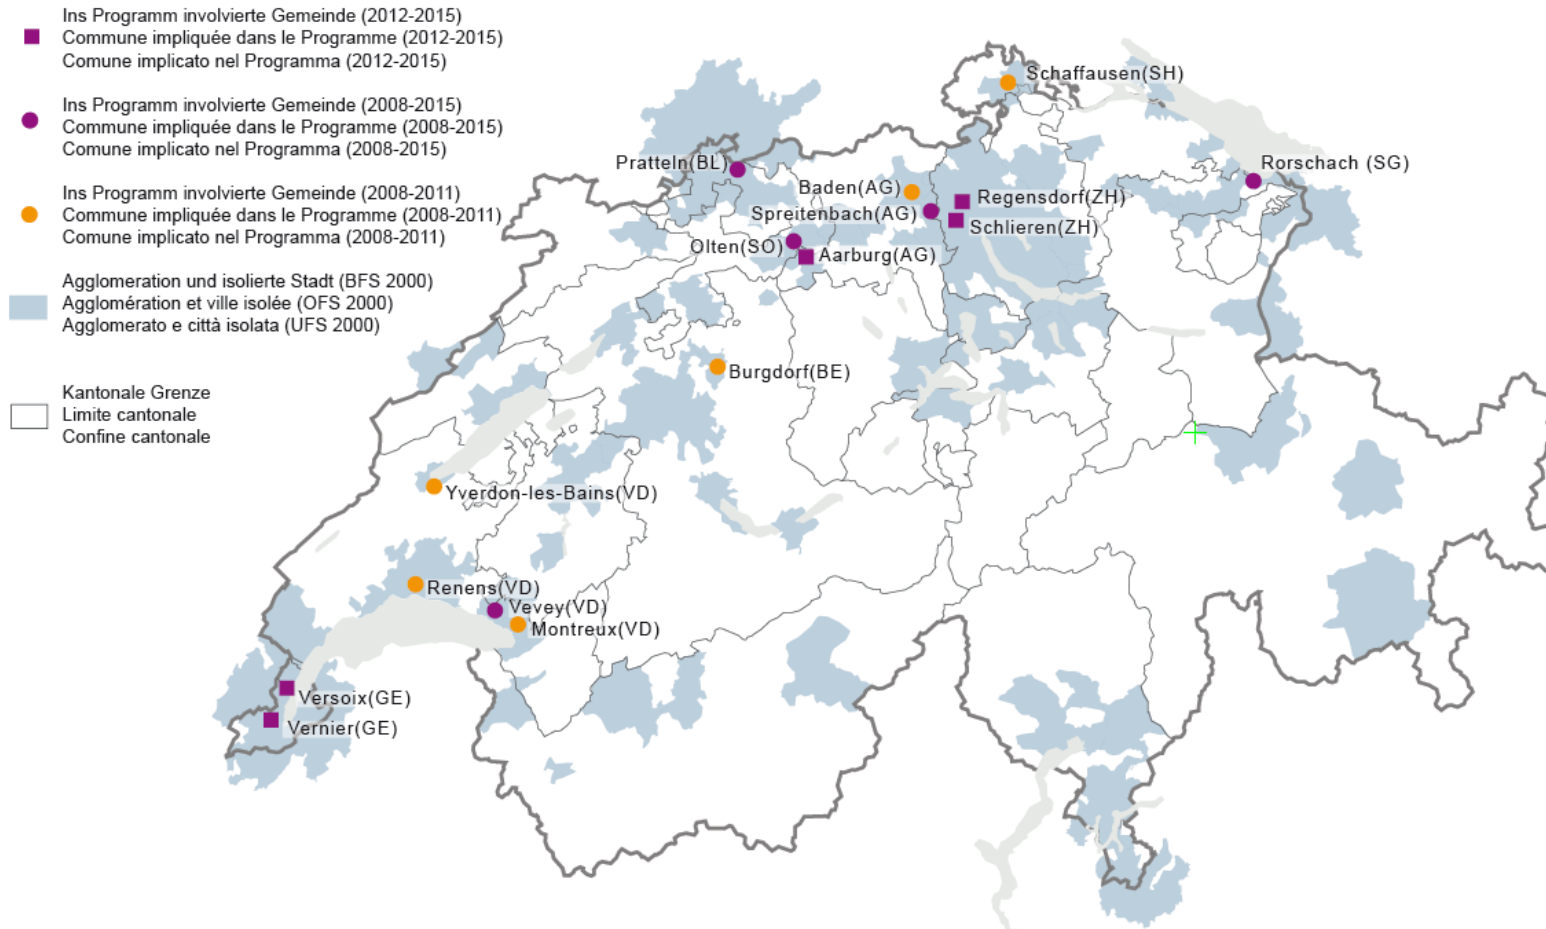

Schweizerische Eidgenossenschaft  
Confédération suisse  
Confederazione Svizzera  
Confederaziun svizra

Bundesamt für Raumentwicklung ARE  
Bundesamt für Wohnungswesen BWO  
Staatssekretariat für Migration SEM  
Fachstelle für Rassismusbekämpfung FRB  
Eidgenössische Migrationskommission EKM

## Programm Projets urbains – Gesellschaftliche Integration in Wohngebieten (2008 – 2015)

### Programme Projets urbains – Intégration sociale dans des zones d'habitation (2008 – 2015)

Interdepartementales Programm Projets urbains  
Programme interdépartemental Projets urbains  
Programma interdepartimentale Progetti urbani