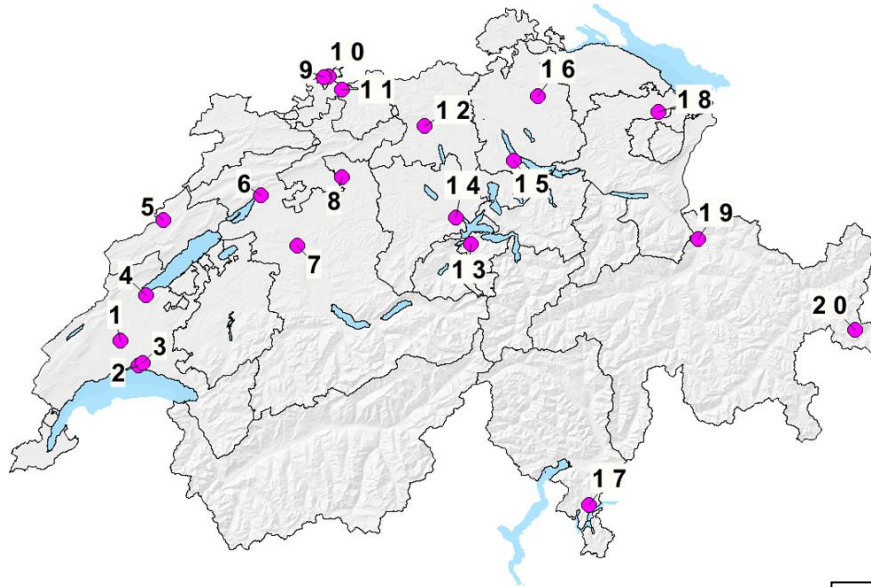

Programma di incoraggiamento per lo sviluppo sostenibile

Progetti sostenuti nell'ambito del bando di concorso per progetti riguardanti il tema dei quartieri sostenibili

* Comuni con un'Agenda

N.	Nome del progetto	Comune / Cantone	Persona di contatto
1	Quelle vision participative des futures centralités ?	Penthalaz / VD	I. Hautier, Syndique / S. Nussbaum, Secrétaire, Commune de Penthalaz
2	Projet "Sévelin demain"	Lausanne* / VD	Yves Bonard, Chef de projet, Service d'urbanisme, Ville de Lausanne
3	Gouvernance participative au Vallon	Lausanne* / VD	Andrea Faucherre, Cheffe de projet / Sociologue, Service logement et gérances, Ville de Lausanne
4	K-rtiers Villette et Sous-Bois	Yverdon-les-Bains* / VD	Jérémie Duciel, Travailleur social de proximité, Service Jeunesse et Cohésion sociale (JECOS), Ville d'Yverdon-les-Bains
5	Ecologie industrielle et territoriale, secteur des Saignols	Le Locle / NE	Jean-Marie Cramatte, Architecte-urbaniste communal, Ville du Locle
6	Projet pour un quartier de Madretsch durable	Bienne* / BE	Julien Steiner, Vice-chancelier, Ville de Bienne
7	Zwischennutzung Alte Feuerwehr Viktoria	Bern / BE	Joëlle Dinichert, Vorstandsmitglied, Verein Alte Feuerwehr Viktoria
8	Generationenhaus KREUZ	Herzogenbuchsee / BE	Birgit Thorenz, Geschäftsleitung / Projektgruppe KREUZ Herzogenbuchsee
9	Öffentlicher Raum für öffentliches Leben	Basel-Stadt* / BS	Manuela Studer, Projektleiterin, Planungsamt Basel-Stadt
10	Quartierarbeit Hirzbrunnen	Basel-Stadt* / BS	Nicole Tschäppät, Mitarbeiterin in Ausbildung, Stadtteilsekretariat, Kleinbasel
11	Neugestaltung Wohnumfeld Muttenzerstrasse	Pratteln / BL	Nico Scholer, Koordination Quartierentwicklung, Gemeinde Pratteln
12	Jede Zelle zählt-Solarenergie macht Schule	Hunzenschwil / AG	Franziska Meier, Standortverantwortliche Hunzenschwil Kreisschule Lotten + Verein myblueplanet
13	Projekt "Steimätteli"	Stans / NW	Hanspeter Odermatt, Nachbar / Architekt, IG-Steimättli
14	Neue Ansätze der Zusammenarbeit mit LiegenschaftseigentümerInnen	Luzern* / LU	Thomas Glatthard, Geschäftsführer BaBeL, Stadt Luzern und Verein BaBeL
15	Quartiermobil	Horgen* / ZH	Roland Pfenninger, Abteilungsleiter Kind / Jugend / Familie, Gemeindeverwaltung Horgen
16	Waldrandkonzept Breiti	Winterthur* / ZH	Marc Weiss, Projektleiter, Forstbetrieb, Stadt Winterthur
17	Verso delle realtà di quartiere più sostenibili	Lugano* / TI	Sabrina Antorini Massa, Capoufficio, Dicastero Integrazione e informazione sociale, Città di Lugano
18	Entwicklung Bahnhof Nord St. Gallen	St. Gallen* / SG	Daniella Nüssli, Abteilung Städtebau, Stadtplanungsamt, Stadt St. Gallen
19	Nachhaltigkeitsbrille Landquart	Landquart / GR	Marcel Blumenthal, Leiter Bauamt, Gemeinde Landquart
20	Nachhaltigkeitsbrille Val Müstair	Val Müstair* / GR	Anton Waldner, Leiter Technischer Betrieb, Cumün da Val Müstair